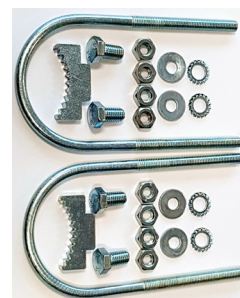

Brosse pendulaire Jolly Cow CB46A

La **brosse Jolly Cow** est conçue pour améliorer la santé et le confort de vos vaches, réduire leur stress afin d'augmenter leur production laitière.

Les vaches, dans leur environnement naturel, se frottent et se grattent contre des écorces de bois, des clôtures, murs ou piquets.

Quand elles sont à l'intérieur, elles ne peuvent pas se frotter aussi facilement ce qui augmente leur stress.

Descriptif :

Longueur de la brosse : 90 cm

Diamètre de la brosse : 40 cm

Support inclus avec graisseur : oui

Traitement de surface : Acier poudré

Action : Mouvement pendulaire

Installation : Intérieur ou extérieur sous abri

Hauteur d'installation : 80 cm du sol

Colisage : 1 carton 40x40x103cm + 1 colis
60x14x75cm

Poids total : 33 kg

Kit d'installation fourni

Se frotter et se gratter a de nombreux avantages :

- Amélioration de l'hygiène et de la propreté de l'animal
- Suppression des parasites, vieux poils et squames de la peau
- Vecteur de bien-être animal
- Optimisation de la circulation des vaches dans le bâtiment
- Stimulation de la circulation sanguine à la surface du corps
- Réduction du stress
- Augmentation de la production de lait
- Favorisation de la fertilité
- Amélioration des relations sociales entre les animaux